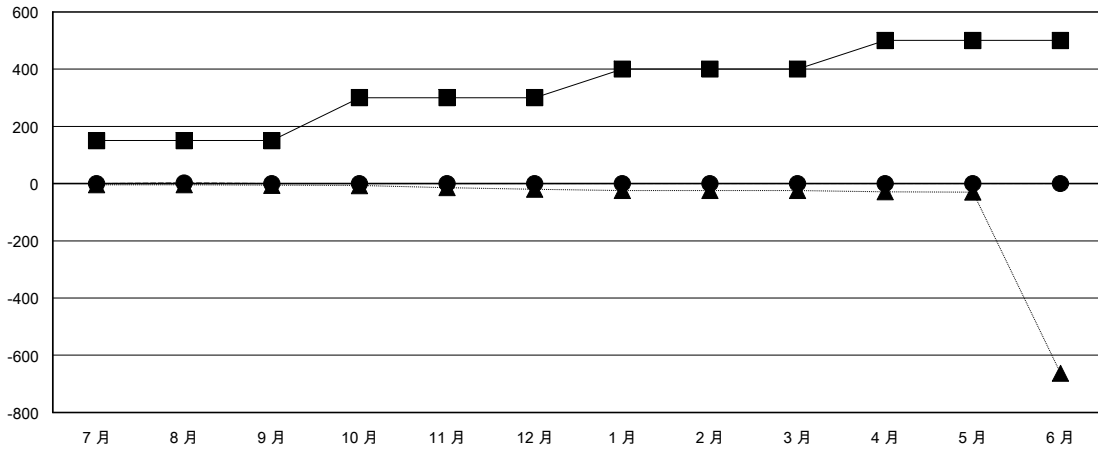

MONTHLY MEMBERSHIP PROGRESS REPORT

District 386

Results as of: 8/31/2019

GMT:

地点 CHINA

GMT宪章区

分会			
成果 2019-2020			
季	新分会目标	新会	会员流失的分会
7月/8月/9月	0	0	7
10月/11月/12月	10	0	0
1月/2月/3月	10	0	0
4月/5月/6月	0	0	0

位会员@每位须缴			
成果 2019-2020			
季	会员净增长目标	实际会员增长数	实际退会会员 (包括转会)
7月/8月/9月	150	29	17
10月/11月/12月	150	0	0
1月/2月/3月	100	0	0
4月/5月/6月	100	0	0

目标与实际新会累积

目标和实际会员累积

已取消的分会: 7	
放弃的会员	
过世	0
分会已取消	1
其他	16
总计	17

12 CLUBS OF 151 增添1位或以上的新会员
点击这里取得累计会员数据

性别分布	
男	2,236 (56.68%)
女	1,709 (43.32%)
总计家庭单位会员数	277
支付减半会费的家庭会员	140